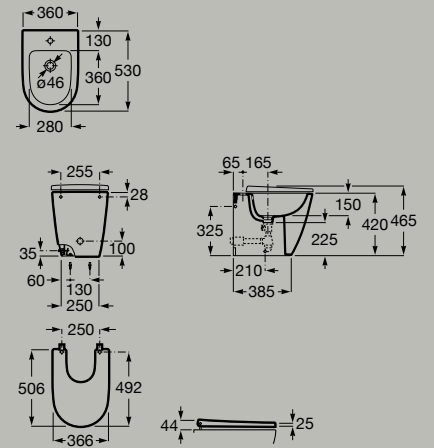

## Bidets

Ceramic wall-hung bidet  
**A357685..0**  
 Soft-closing Supralit® bidet lid  
**A806E12..1**  
 Supralit® bidet lid  
**A806E10..1**

Hidden  
Fixing

Back to wall ceramic bidet  
**A357687..0**  
 Soft-closing Supralit® bidet lid  
**A806E12..1**  
 Supralit® bidet lid  
**A806E10..1**