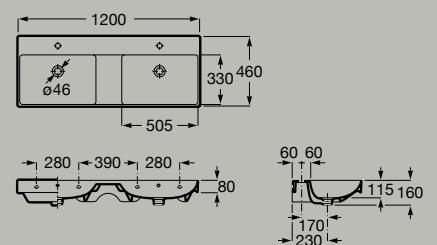

Fineceramic®

Wall-hung Fineceramic® basin  
 1000 x 460 mm  
**A32768A..0**

*Optional*  
 Pedestal  
**A337470..0**  
 Semi-pedestal  
**A337471..0**

Fineceramic®

Double wall-hung Fineceramic® basin  
 1200 x 460 mm  
**A32768B..0**