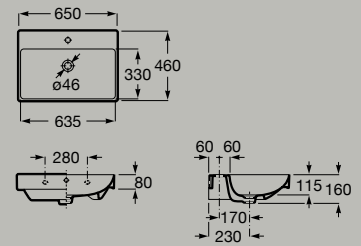

Fineceramic®

Wall-hung Fineceramic® basin  
650 x 460 mm  
**A327687..0**

*Optional*  
Pedestal  
**A337470..0**  
Semi-pedestal  
**A337471..0**

Fineceramic®

Wall-hung Fineceramic®  
asymmetric right hand basin  
800 x 460 mm  
**A327688..0**