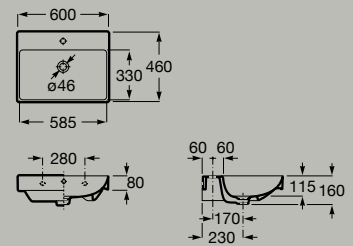

Fineceramic®

Wall-hung Fineceramic® basin  
650 x 460 mm  
**A327687..0**

*Optional*  
Pedestal  
**A337470..0**  
Semi-pedestal  
**A337471..0**

Fineceramic®

Wall-hung Fineceramic®  
asymmetric right hand basin  
800 x 460 mm  
**A327688..0**