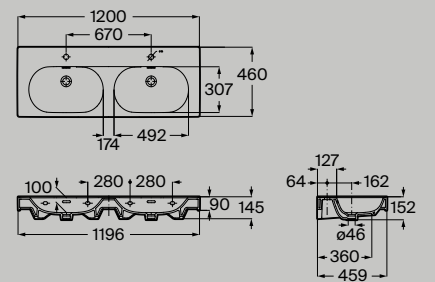

Optional

Pedestal
A337470..0
Semi-pedestal
A337471..0

Fineceramic®

Double wall-hung Fineceramic® basin
1200 x 460 mm
A327747..0

Fineceramic®

Over countertop Fineceramic® basin
460 x 365 mm
A327748..0

Fineceramic®