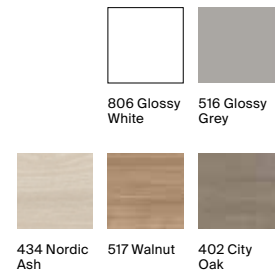

The Gap
P 66

Optica
P 78

Victoria
P 82

Tenet
P 86

Tenor
P 90

Mini
P 94

Mini Pro
P 96