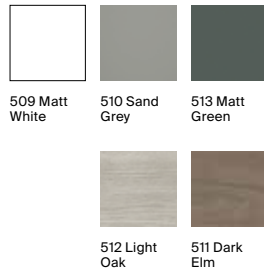

509 Matt White

530 Pearl

538 Night Blue

531 Onyx

532 Matt Black

Ona
P 52

Aleyda
P 60

The Gap
P 66