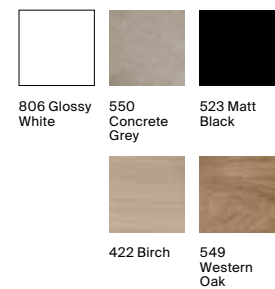

The Gap
P 66

Optica
P 78

Victoria
P 82

Tenet
P 86

Tenor
P 90

Mini
P 94

Mini Pro
P 96