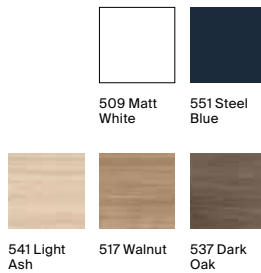

Optica
P 78

Victoria
P 82