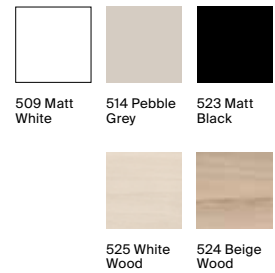

509 Matt White

530 Pearl

538 Night Blue

531 Onyx

532 Matt Black

Ona
P 52

Aleyda
P 60

The Gap
P 66